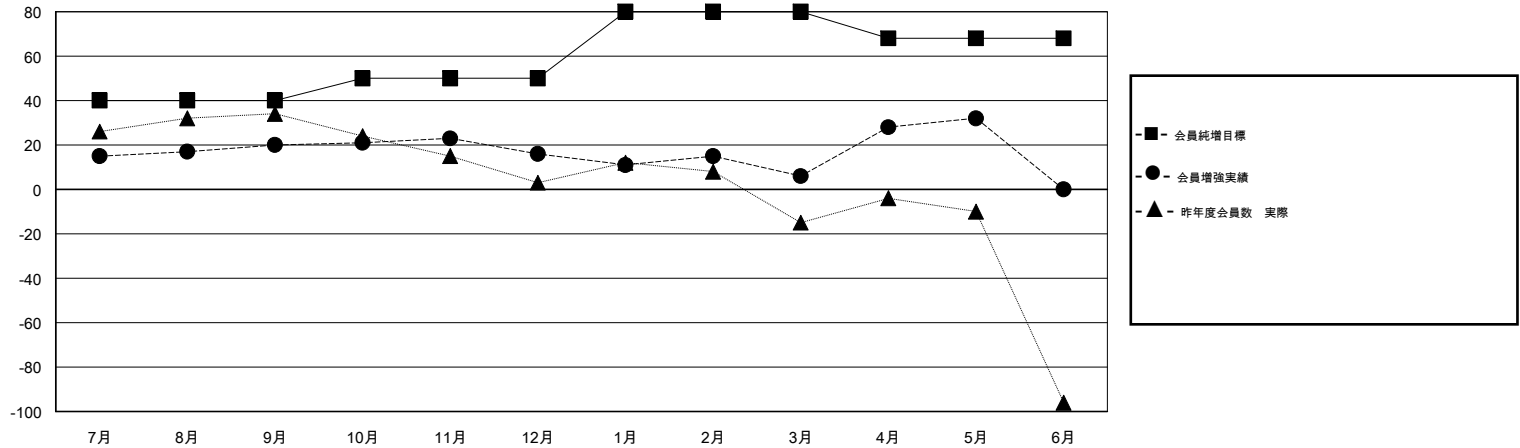

MONTHLY MEMBERSHIP PROGRESS REPORT

District 331 B

Results as of: 05/31/2018

GMT: MASAYOSHI MARUYAMA, YASUHISA NAKAMURA

地域 JAPAN

GMT会則地域

クラブ			
結果 : 2017-2018			
四半期	新クラブ目標	新クラブ	解散クラブ
7月/8月/9月	0	0	1
10月/11月/12月	0	0	0
1月/2月/3月	0	0	0
4月/5月/6月	1	0	0

名			
結果 : 2017-2018			
四半期	会員純増目標	会員増強実績	退会者(転籍を含む) 実際
7月/8月/9月	40	56	34
10月/11月/12月	10	20	24
1月/2月/3月	30	40	50
4月/5月/6月	-12	62	33

新クラブ目標及び実績累計

会員目標及び実績累計

解散クラブ: 1	64 CLUBS OF 83 一名以上の新会員を登録	男女別 男性 2,137 (79.53%) 女性 550 (20.47%) 女性%年度目標: 25%
退会者 物故会員 19 クラブ解散 11 その他 111 合計 141	会員累計データを見るには、ここをクリック	世帯主/家族会員合計 891 国際会費半額の家族会員 479